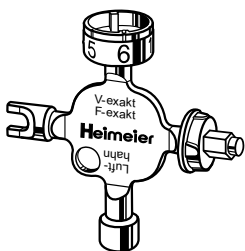

Universele sleutel

Als alternatief voor de instelsleutel art. nr. 3501-02.142 voor instelling van de Retro S en V-exakt **tot eind 2011** / F-exakt. Ook voor thermostatisch regelement B (temperatuurinstelling), Regulux voetventiel, Vekolux dubbel onderblok en radiator ontluchting.

EAN	Artikelnr.
4024052338917	0530-01.433