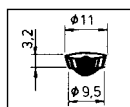

Voor DN 15 afsluiters vanaf eind 1982 tot 1994