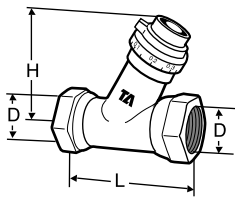

Esisäätö STK

Esisäätö tapahtuu käyttämällä avainta 52 187-003. Avaimen nuoli asetetaan asteikkorenkaalla olevaa haluttua Kv-arvoa kohti. Tämän jälkeen avain otetaan pois ja nuoli venttiilin karassa ilmaisee säädetyn arvon.

Käyrästö STK DN 15, DN 20

	Kv min	Kv max
DN 15	0,1	1,8*
DN 20	0,2	4,5*

*) Toimitettaessa

Tuotemallit

Suora
sisäk. x sisäk.

DN	D	L	H	Kvs	LVI nro	Tuotenro
15	G1/2	63	55	1.8	-	50 007-715
20	G3/4	80	69	4.5	-	50 007-720