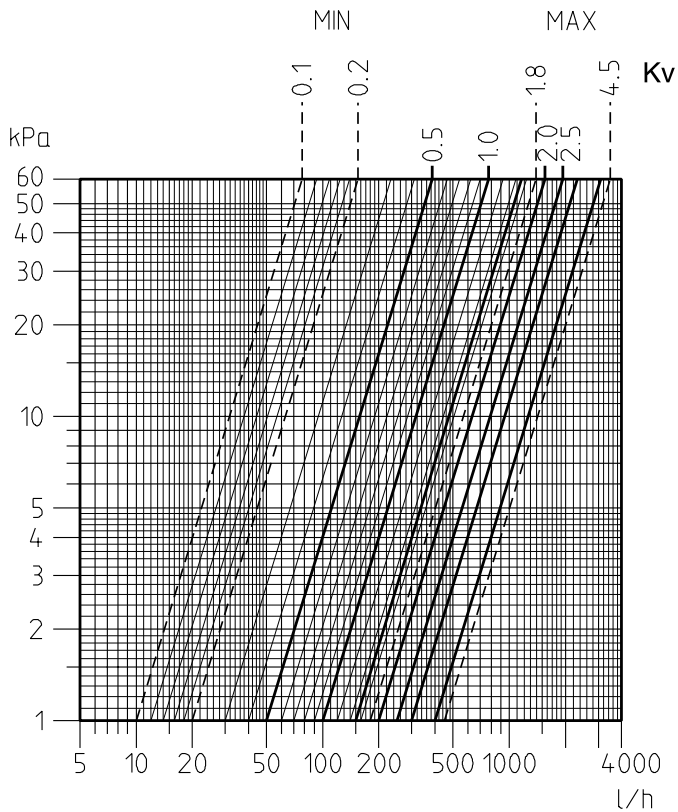

Käyrästö STK DN 15, DN 20

	Kv min	Kv max
DN 15	0,1	1,8*
DN 20	0,2	4,5*

*) Toimitettaessa

Tuotemallit

Suora
sisäk. x sisäk.

DN	D	L	H	Kvs	LVI nro	Tuotenro
15	G1/2	63	55	1.8	-	50 007-715
20	G3/4	80	69	4.5	-	50 007-720