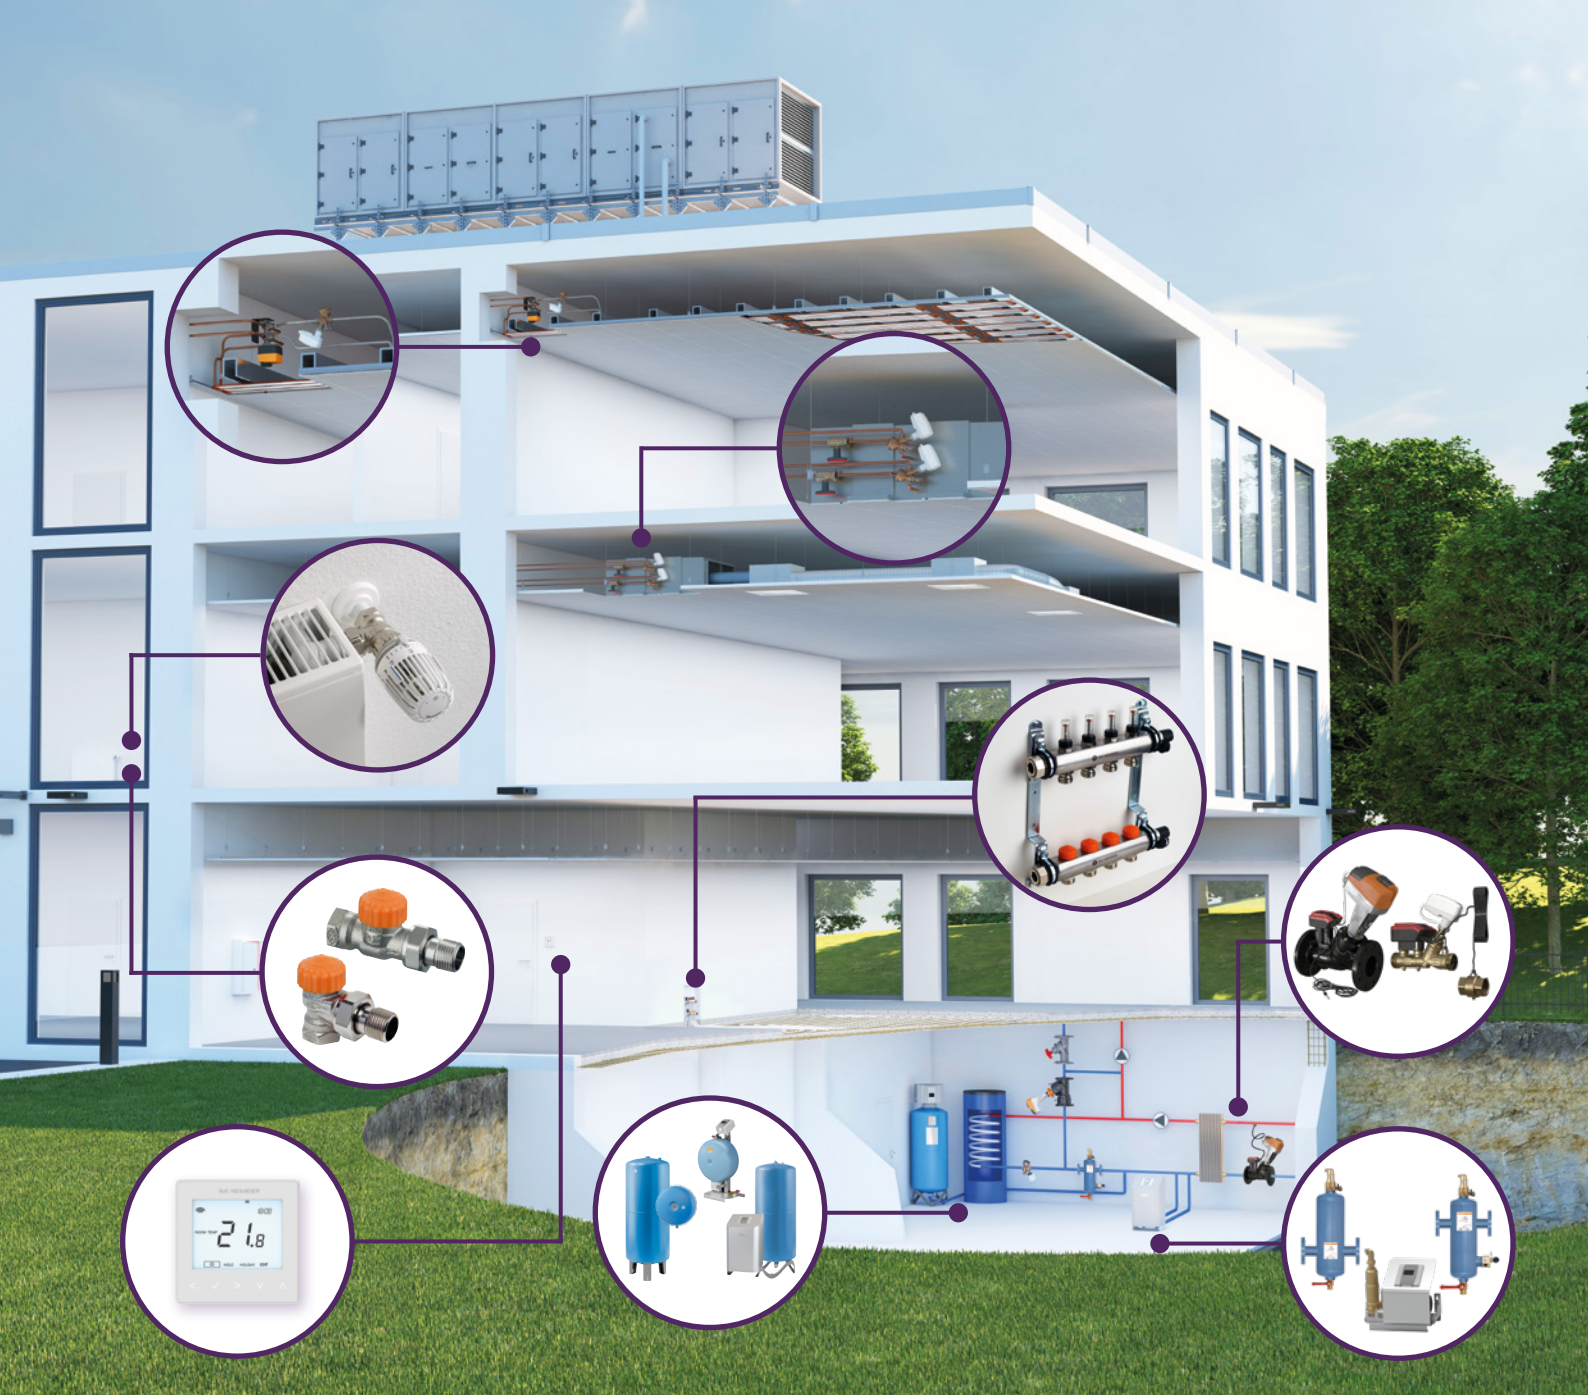

Přinášíme nové pojetí průmyslové výroby v oboru HVAC s plánem ekologičtějšího a odpovědnějšího ekosystému, který vychází ze tří základních pilířů:

Udržitelné inovace

Inovujeme řešení a produkty, které optimalizují energetickou účinnost systémů HVAC ve všech typech budov a pomáhají snižovat jejich uhlíkovou stopu.

Obytné budovy

Velké komplexy

Zlepšení energetické účinnosti provozu, snížení nákladů a zlepšení tepelné pohody v obytných komplexech.

Rodinné domy

Zvýšení energetické účinnosti soustavy vytápění a chlazení a zlepšení tepelného komfortu v jednotlivých místnostech.

Řešení HVAC od střechy po sklep

Nabízíme širokou škálu řešení pro soustavy HVAC, určených pro zlepšení energetické účinnosti a zvýšení výkonnosti systémů v celé budově, od paty domu po nejvyšší patra. Naše komplexní nabídka zahrnuje pokročilá řešení pro vytápění, chlazení a přípravu teplé vody, zajišťující pohodlí a spolehlivost v každém aspektu vašeho projektu. Naše výrobky zajišťují optimální fungování pro různorodé typy projektů, od pokročilého řešení pro regulaci tlaku a kvalitu vody až po přesné řízení a regulaci.