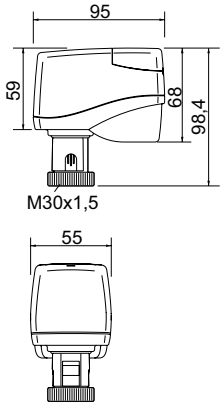

Produktai

TA-MC50-C

Įtampa	Valdymo signalas	Kodas
230 VAC	3-pozicinis	61 050-012