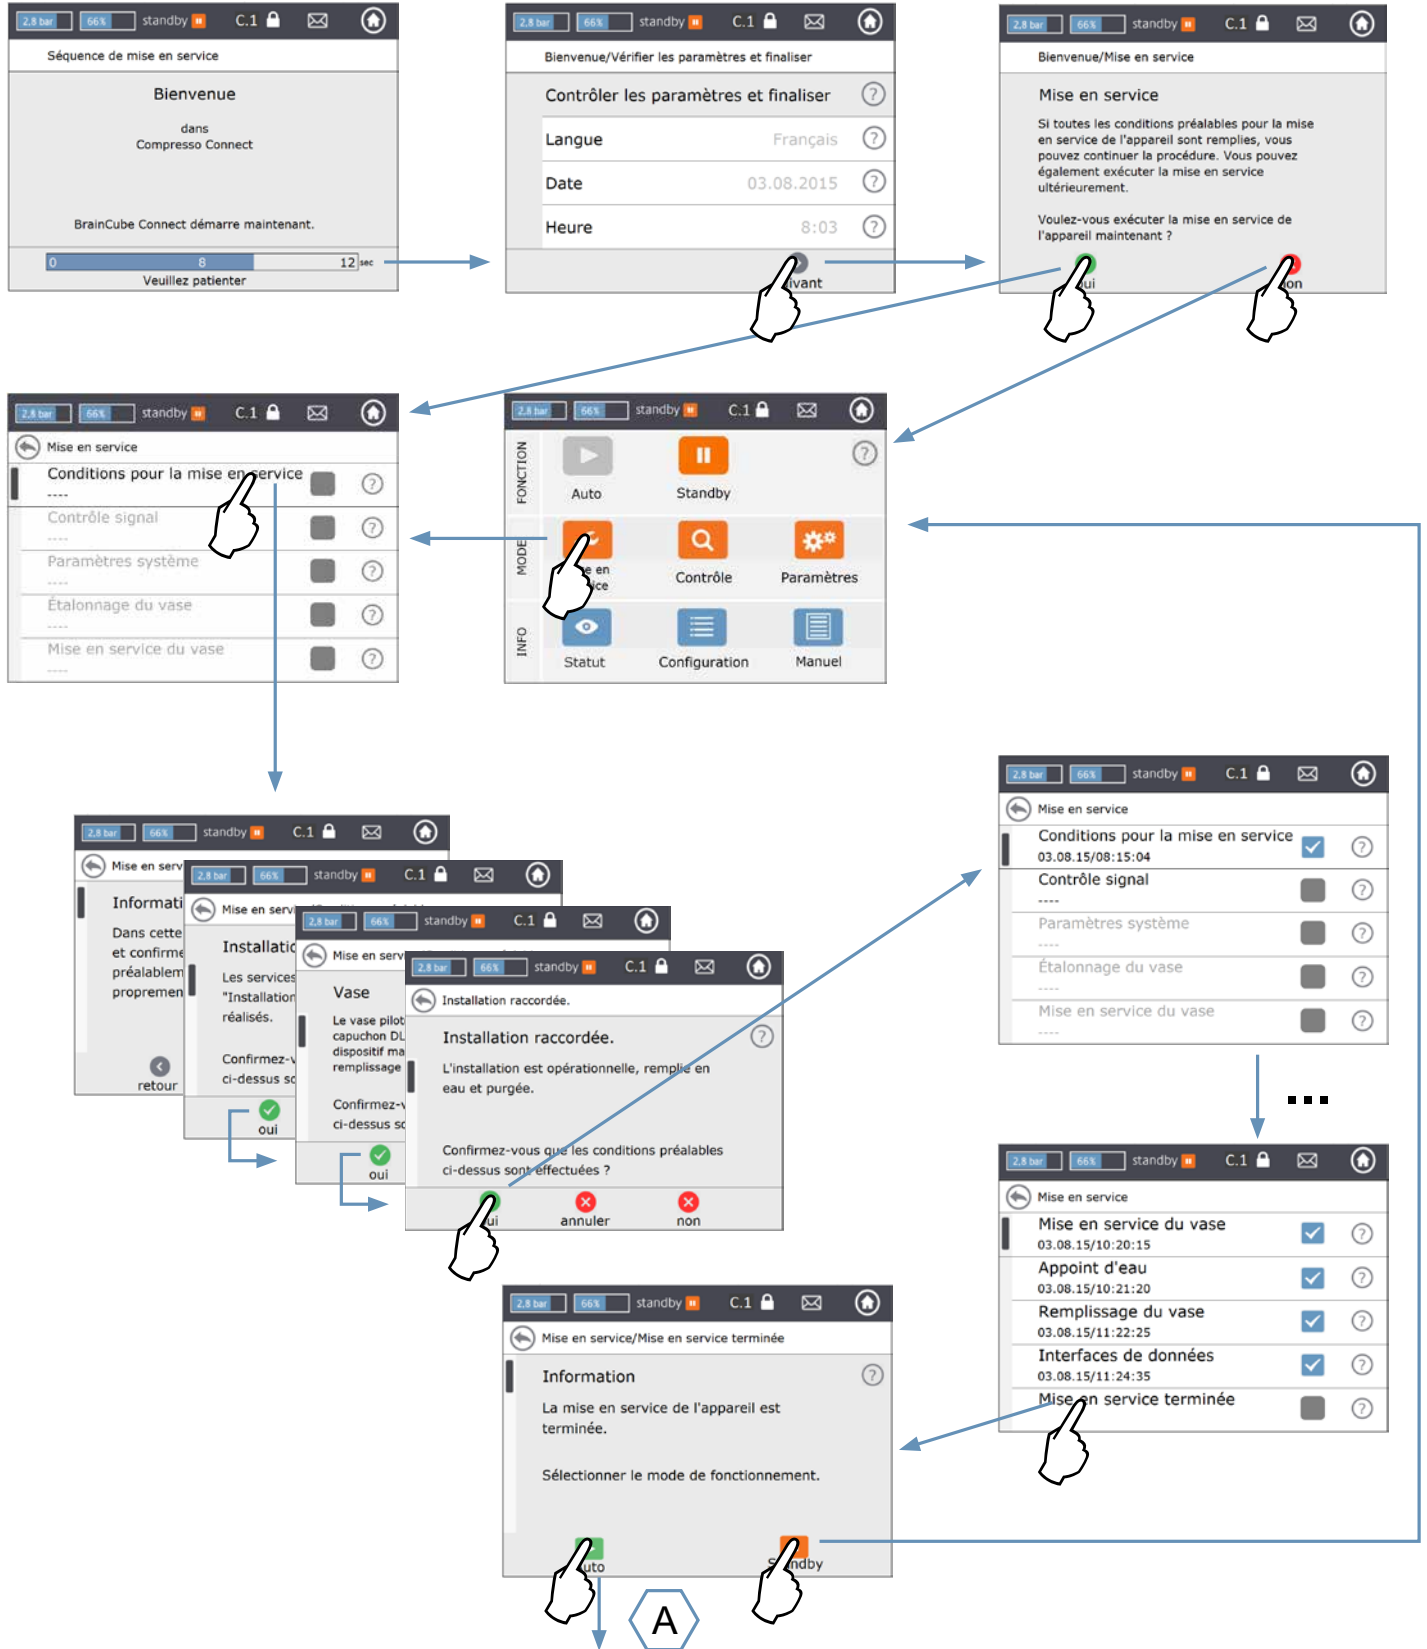

# BrainCube Connect

## Schnellstart

en  
de  
fr  
nl

## Prise en main rapide

en  
de  
fr  
nl